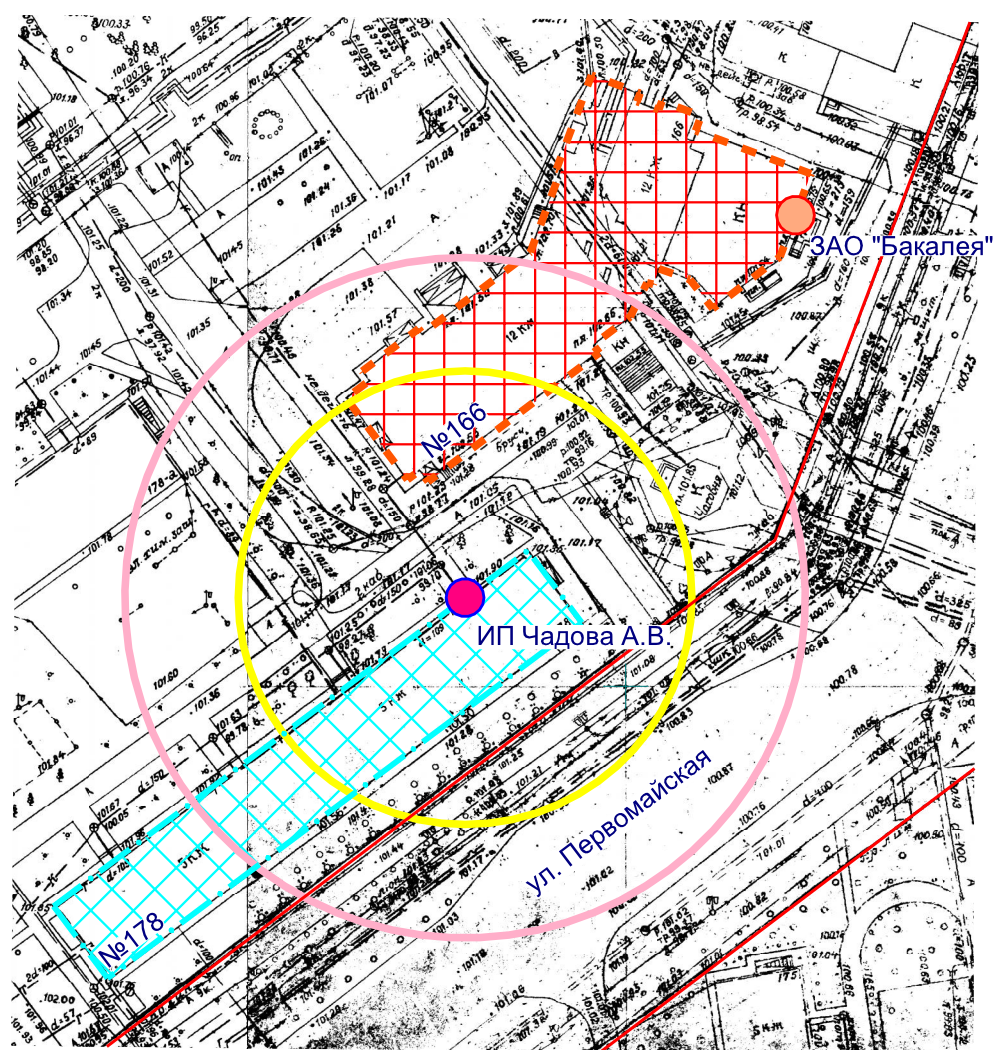

Схема границ прилегающих территорий

- Входы на объект
- Входы в предприятие торговли
- ▨ Территория объекта
- ▨ Предприятие торговли
- Радиус 30 м
- Радиус 45 м

МУП "АРХИТЕКТОР"			Заказчик: Закрытое акционерное общество "Бакалея"			
И.О. директора		Струк	Объект: ИП Чадова А.В., местоположение: РМЭ, г. Йошкар-Ола, ул. Первомайская, д. 178, кв. 21			
И.О. нач. ОИРД		Казакова				
Исполнитель		Николаева				
			Масштаб	Дата	Номер	Листов
			1:1000	07.05.2019	19-042	1